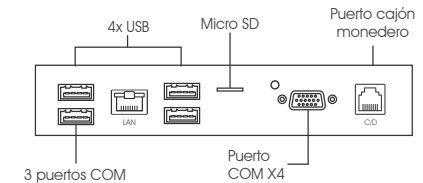

SAT Serie CI140

- Capacitiva
- Multitouch
- 15.6 pulgadas
- Segunda pantalla 10.1 pulgadas
- Resistente a Salpicaduras

- Sistema Fanless
- Bases SQL
- Fácil retiro de disco duro
- Soportebase Vesa 75x75
- Inclinación de 130°

Características

- Resolución 1366 x 768
- Procesador Intel® J1900 Celeron
- Memoria RAM 4 GB
- Almacenamiento 128 GB
- Vida útil de la pantalla 30.000 Horas (4 años).

SAT AM157

- Capacitiva
- Multitouch
- 15.6 pulgadas
- Segunda pantalla 10.1 pulgadas
- Resistente a Salpicaduras

- Android 7.1
- Wifi
- 15.6 pulgadas
- Sim 3G
- Inclinación 130°

Características

- Resolución 1920 x 1080
- Rk3288 Quad-core 1.8GHz
- Memoria RAM 4 GB
- Almacenamiento 32 GB
- Vida útil de la pantalla 25.000 Horas (3 años).

SAT Serie IX

- Capacitiva
- Multitouch
- Segunda pantalla 15 pulgadas
- Resistente a Salpicaduras
- Inclinación de 130°

- Modelo IX1519
- Modelo IX1719
- Modelo IX1919

- Pantalla de 15 / 17 / 19 Pulgadas
- Resolución 1024x768 / 1280x1024 / 1440x900
- Soportebase Vesa 100x100
- Chasis de metal

Características

- Procesador Intel® J1900 Celeron
- Memoria RAM 4 GB
- Almacenamiento 128 GB
- Vida útil de la pantalla 30.000 Horas (4 años).

SAT AP107B

- Capacitiva
- Multitouch
- 10.1 pulgadas
- Resolución 1024x768

- Android 7.1
- Wifi
- Rotación pantalla de 360°
- Inclinación pantalla 120°

Características

- Resolución 1024 x 768
- Rk3368 1.5GHz Octa-core
- Memoria RAM 2 GB
- Almacenamiento 8 GB
- Vida útil de la pantalla 50.000 Horas (6 años).

SAT Serie IXS1519

- Capacitiva
- Multitouch
- 15.6 pulgadas

- Sistema Fanless
- Fácil retiro de disco duro
- Inclinación de 130°

Características

- Resolución 1920 x 1080
- Procesador Intel® J1900 Celeron
- Memoria RAM 4 GB
- Almacenamiento 128 GB / 500GB HDD
- Vida útil de la pantalla 25.000 Horas (4 años).

SAT Serie AIL778

- Capacitiva
- Multitouch
- 7 pulgadas
- Resolución 1024x600