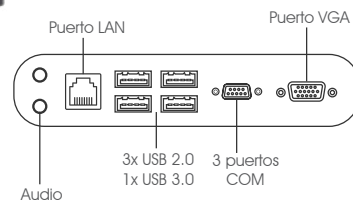

SAT Serie IXS1519

- Capacitiva
- Multitouch
- 15.6 pulgadas

- Sistema Fanless
- Fácil retiro de disco duro
- Inclinación de 130°

Características

- Resolución 1920 x 1080
- Procesador Intel® J1900 Celeron
- Memoria RAM 4 GB
- Almacenamiento 128 GB / 500GB HDD
- Vida útil de la pantalla 25.000 Horas (4 años).