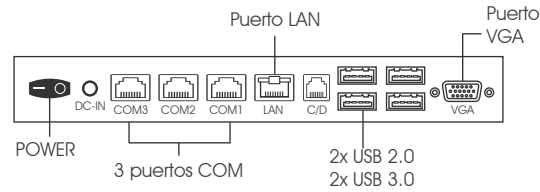

Características

- Resolución 1366 x 768
- Procesador Intel® J1900 Celeron
- Memoria RAM 4 GB
- Almacenamiento 128 GB
- Vida útil de la pantalla 30.000 Horas (4 años).