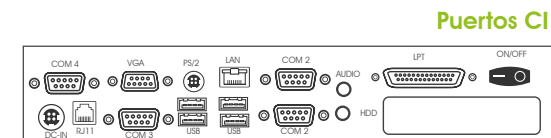

Características

- Resolución 1024 x 768
- Procesador Intel® J1900, Ci3, Ci5 y Ci7
- Memoria RAM 4 GB / 8 GB
- Almacenamiento 128 GB / 256 GB
- Vida útil de la pantalla 50.000 Horas (6 años).