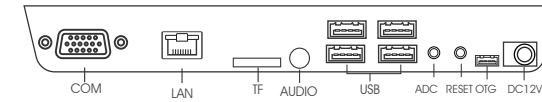

Características

- Resolución 1920 x 1080
- Rk3288 Quad-core 1.8GHz
- Memoria RAM 4 GB
- Almacenamiento 32 GB
- Vida útil de la pantalla 25.000 Horas (3 años).