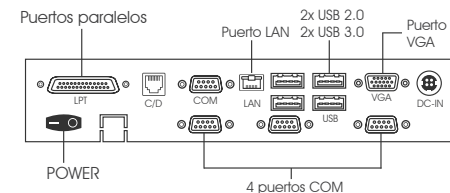

Indice

	03	DP202/ CI150
	04	CI140/ SERIE IX/ IXS1519
	05	Equipos AM157/ AP107B AIL 788
	06	Mini PC
	07	Pedestales

SOLUCIONES POS diseñadas exclusivamente a su medida. Agilice, optimice y renueve de forma eficaz sus procesos, brindando la experiencia que sus empleados necesitan y sus clientes desean.

Diseñamos nuestra serie de equipos todo en uno construidos para soportar diferentes nichos de mercados perfectos para puntos de venta, bodegas, fabricas, etc.

SAT Serie DP202

- Resistiva
- Capacitiva
- Multitouch
- 15 pulgadas
- Segunda pantalla 10.1 pulgadas
- Resistente a Salpicaduras
- 180° Inclinación

- Sistema Fanless
- Bases SQL
- Fácil retiro de disco duro
- Soportebase Vesa 75x75
- Incorpora Speaker

Características

- Resolución 1024 x 768
- Procesador Intel® Core™ i5
- Memoria RAM 4 GB / 8 GB
- Almacenamiento 128 GB / 256 GB
- Vida útil de la pantalla 50.000 Horas (6 años).

SAT Serie CI150

- Capacitiva
- Multitouch
- 15 pulgadas
- Segunda pantalla 10.1 pulgadas
- Resistente a Salpicaduras

- Sistema Fanless procesador J1900
- Fácil retiro de disco duro
- Bases SQL
- Soportebase Vesa 75x75
- Inclinación de 130°

Características

- Resolución 1024 x 768
- Procesador Intel® J1900, Ci3, Ci5 y Ci7
- Memoria RAM 4 GB / 8 GB
- Almacenamiento 128 GB / 256 GB
- Vida útil de la pantalla 50.000 Horas (6 años).