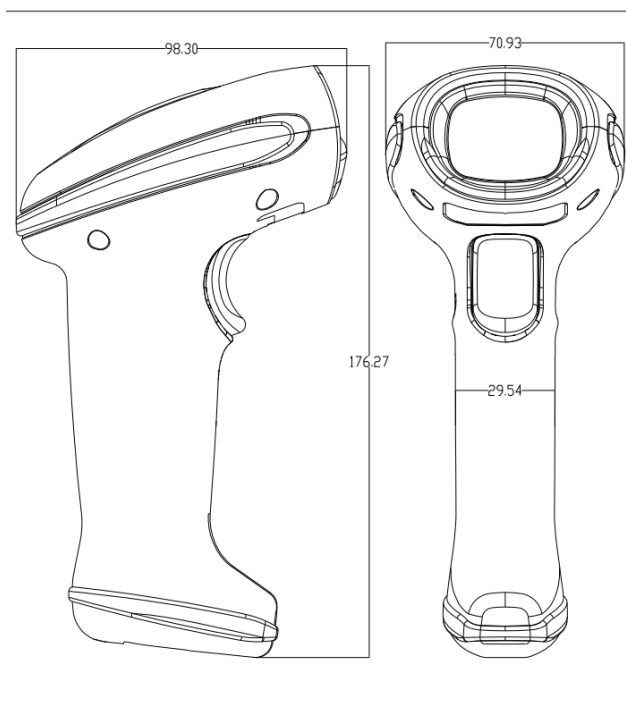

DIMENSIONES: