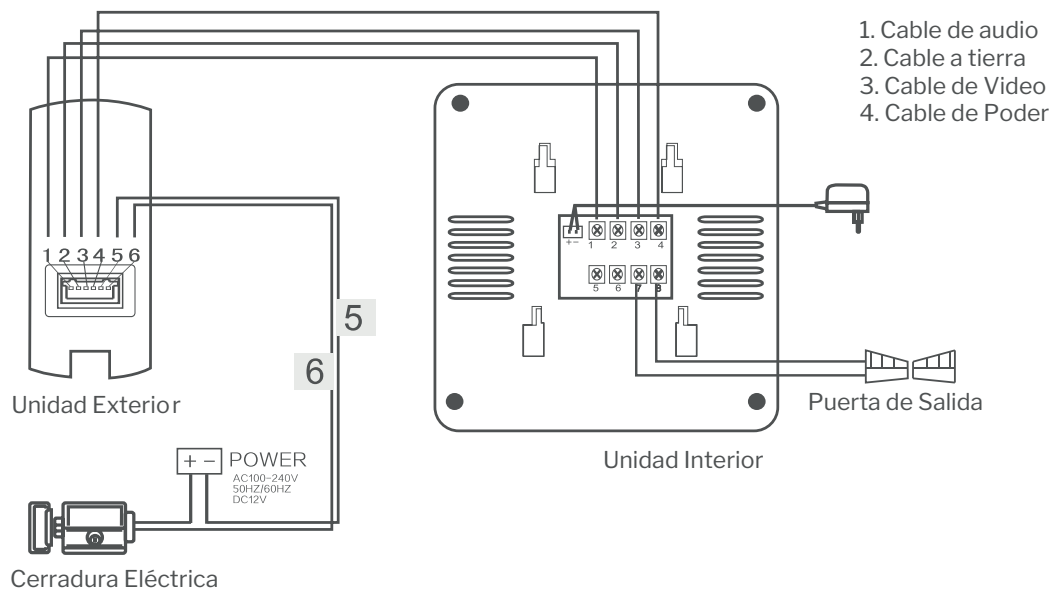

Funcionamiento:

*Las especificaciones están sujetas a cambios sin previo aviso